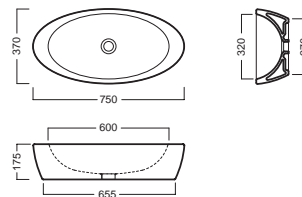

DISEGNO TECNICO TECHNICAL DESIGN